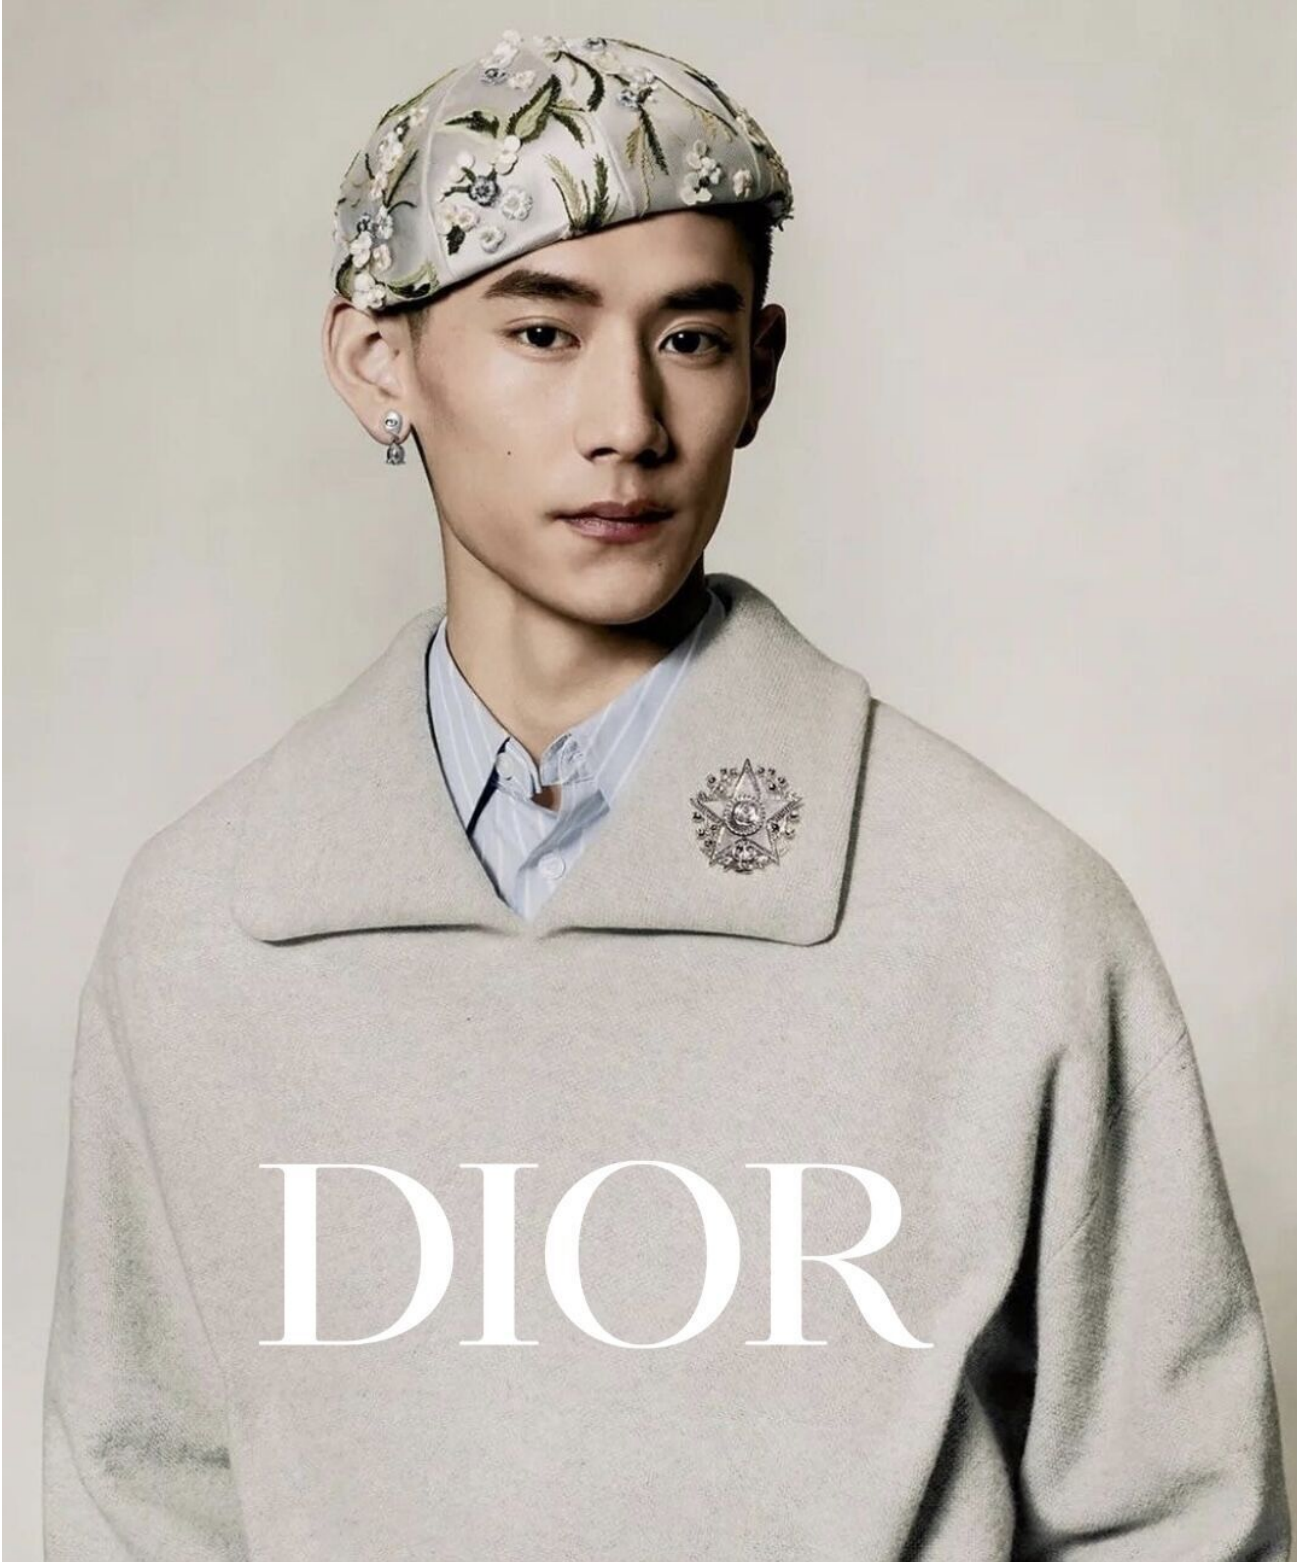

JIE ZHENG

height 6'1" · bust 35.5" · waist 28.5" · hips 35.5" · suit 48
shoes size 43 EU/12 US/8 UK · hair black · eyes brown

JIE ZHENG

height 6'1" · bust 35.5" · waist 28.5" · hips 35.5" · suit 48
shoes size 43 EU/12 US/8 UK · hair black · eyes brown