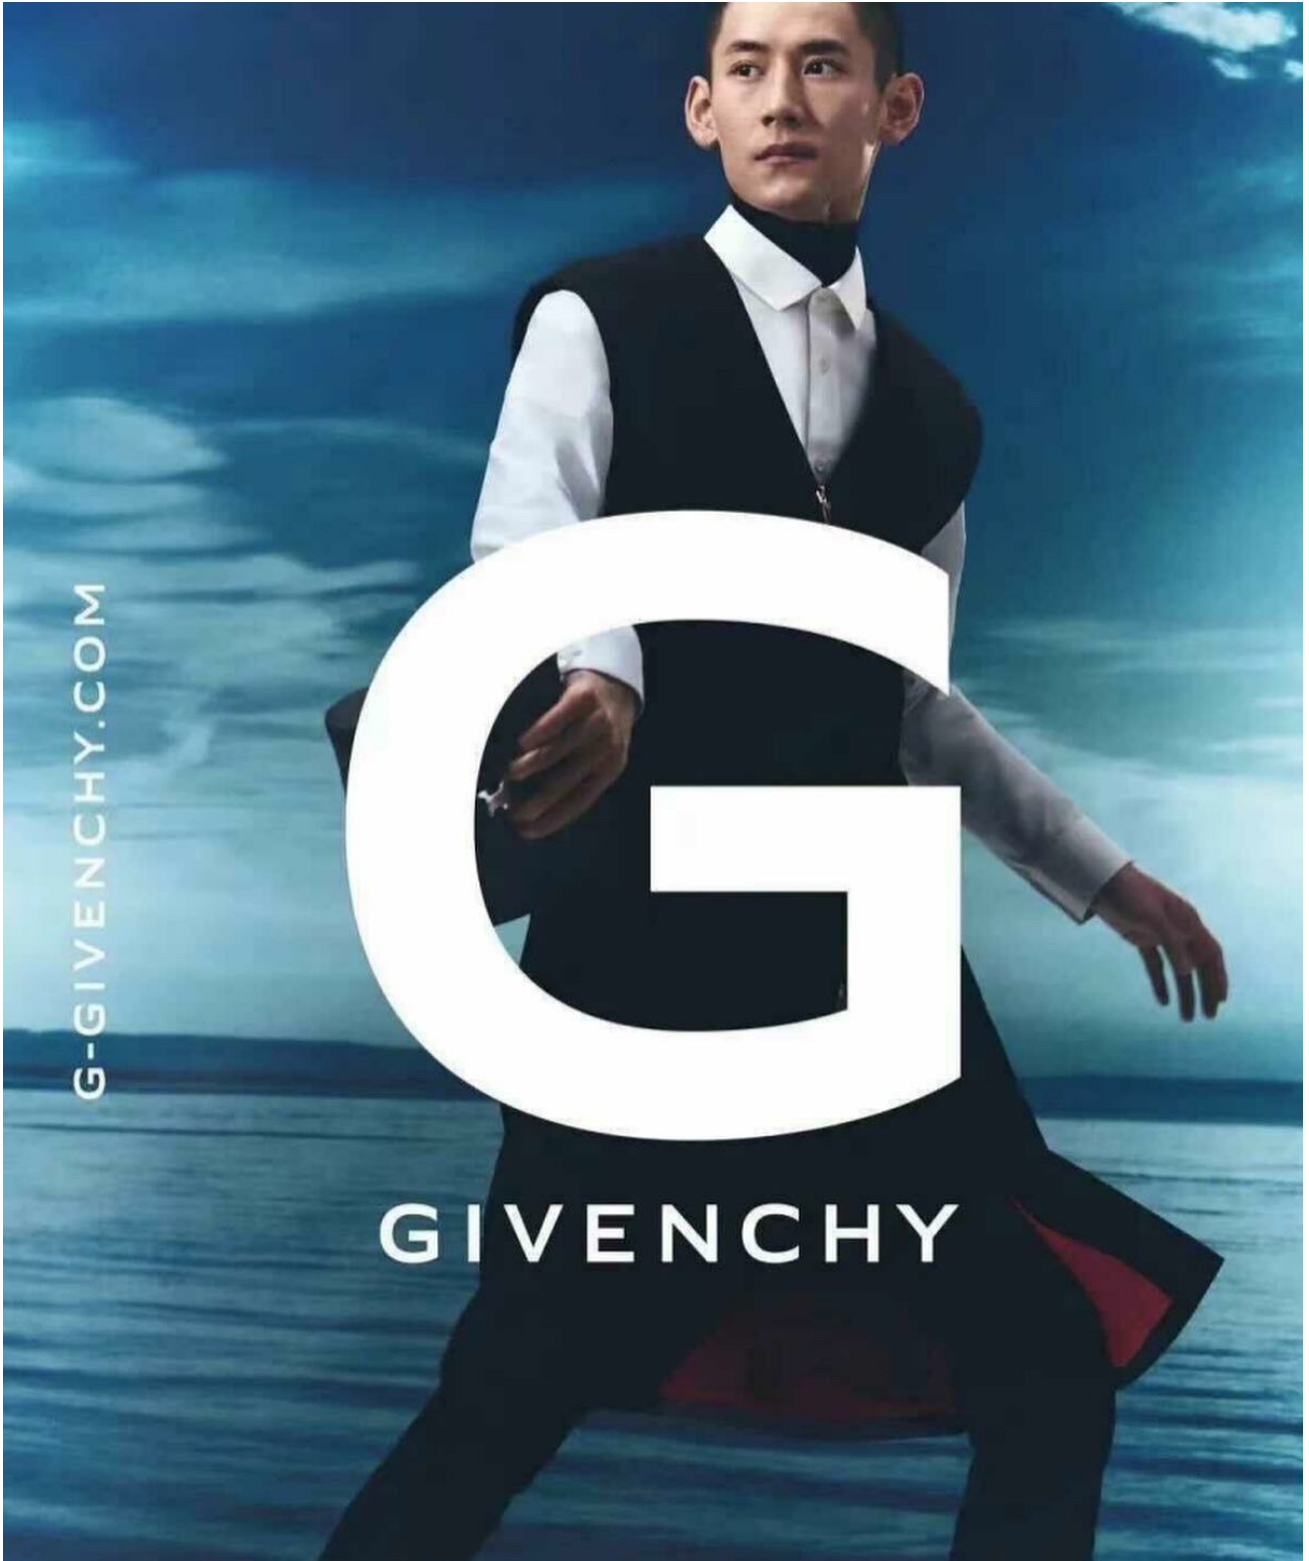

JIE ZHENG

height 6'1" · bust 35.5" · waist 28.5" · hips 35.5" · suit 48
shoes size 43 EU/12 US/8 UK · hair black · eyes brown